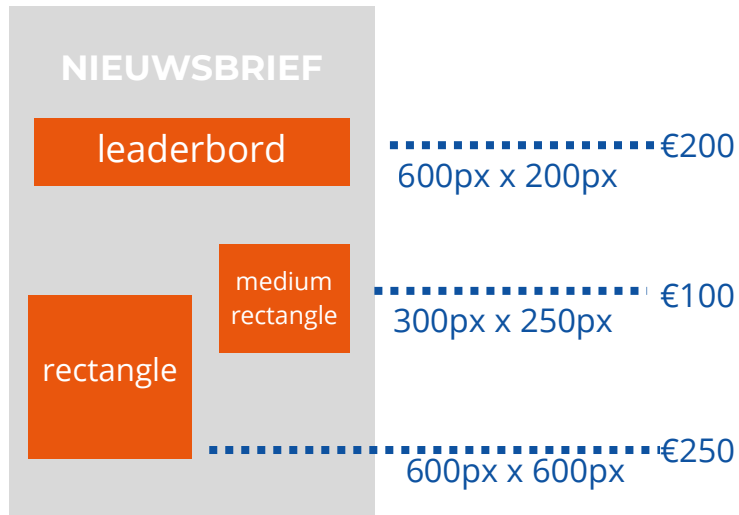

Adverteren in onze nieuwsbrief

MS-Liga Vlaanderen brengt 10x per jaar, m.u.v. juli en augustus een elektronische nieuwsbrief uit. Deze nieuwsbrief wordt verstuurd naar meer dan 6600 contacten.